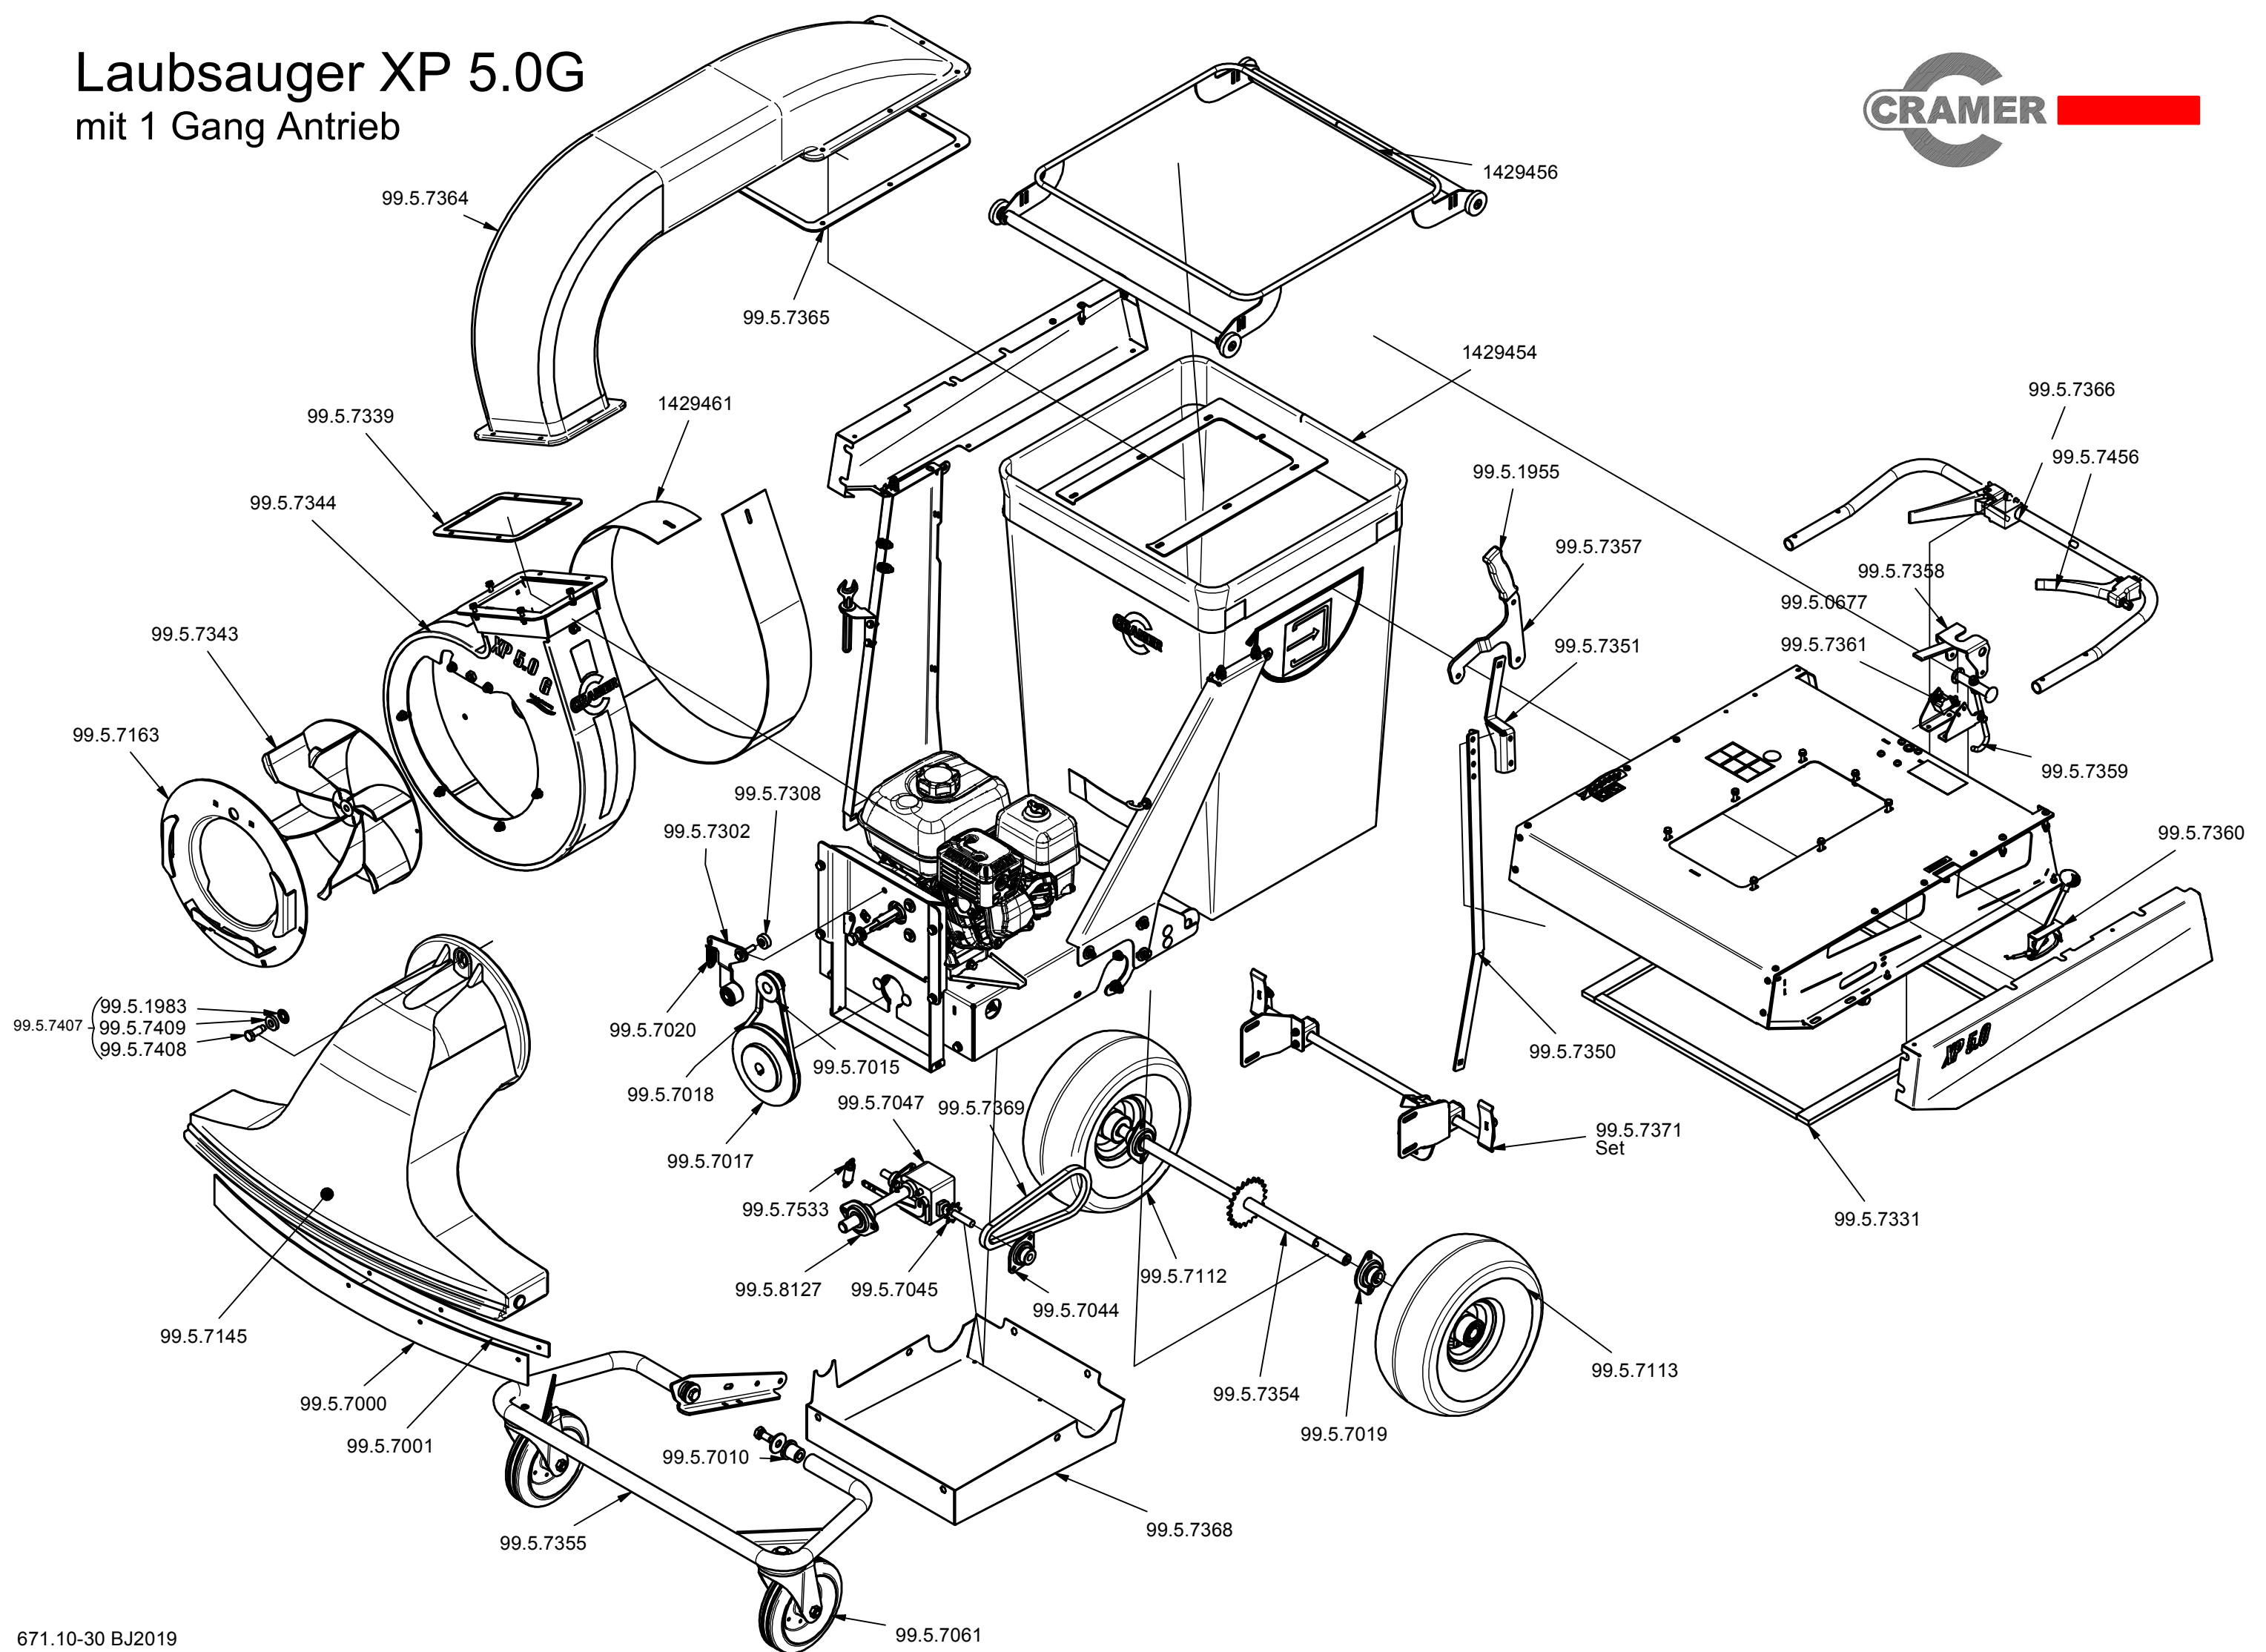

Laubsauger XP 5.0G

mit 1 Gang Antrieb

Universalsauger LS XP 5.0G mit 1 Gang

ab 2019

Artikelnummer	Bezeichnung	Bauteilnummer
1429454	Fangsack LS XP	
1429456	Rahmen für Fangsack	671.10-39
1429461	Verschleißblech - Gebläse	670.01-42
99.5.0677	Endschalter für Benzin Motor	042.99.201
99.5.1955	Handgriff schwarz	034.01.060
99.5.1983	Sicherungsscheibe	038.21.019
99.5.7000	Gummileiste	670.01-01-006
99.5.7001	Klemmleiste	670.01-01-005
99.5.7010	Buchse für Radbügel (Satz = 2 Stück)	670.01-01-002
99.5.7015	Keilriemenscheibe oben	037.16.215
99.5.7017	Keilriemenscheibe unten	037.16.272
99.5.7018	Keilriemen	037.20.090
99.5.7019	Flanschlager	038.07.035
99.5.7020	Zugfeder	035.04.020
99.5.7044	Flanschlager	038.07.020
99.5.7045	Kettenrad	037.02.894
99.5.7047	Getriebe	670.01-10
99.5.7061	Lenkrolle mit Stahlfelge	
99.5.7112	Luftrad mit Stahlfelge rts.	675.01-41
99.5.7113	Luftrad mit Stahlfelge lks	675.01-40
99.5.7145	Saugrüssel kpl.	670.02-46
99.5.7163	Gebläsedeckel SW kpl.	675.01-32
99.5.7302	Spannrollenhebel kpl.	671.01-05
99.5.7308	Distanzscheibe	671.01-01-001
99.5.7331	Moosgummiprofil	045.10.015
99.5.7339	Gummidichtung unten	671.01-01-018
99.5.7343	Rotor	675.02-36
99.5.7344	Gebläse kpl.	671.02-36
99.5.7350	Winkel - Höhenverstellung	671.10-01-002
99.5.7351	Hebel - Höhenverstellung	671.10-01-003
99.5.7354	Fahr Antrieb	671.10-06
99.5.7355	Radbügel kpl.	671.10-07
99.5.7357	Hebel Höhenverstellung kpl.	671.10-13
99.5.7358	Hebel Verschluss Spanner	671.10-16-001
99.5.7359	Zugbügel Verschluss Spanner	671.10-16-005
99.5.7360	Gashebel mit Zug	671.10-17
99.5.7361	Kabel für Endschalter Motor	671.10-19
99.5.7364	Ausblasstutzen XP	671.10-01-060
99.5.7365	Gummidichtung	671.10-01-014
99.5.7366	Fahrtriebshebel mit Bowdenzug	671.10-36
99.5.7368	Kettenschutz	671.10-56
99.5.7369	Rollenkette 45 Glieder	671.10-30-005
99.5.7371	Bremse LS XP 5.0 BJ 2019	671.10-47
99.5.7407	Skt. Schraube Satz	
99.5.7408	Sechskantschraube Cramer	670.02-46-002
99.5.7409	Scheibe Saugrüssel	670.02-46-003